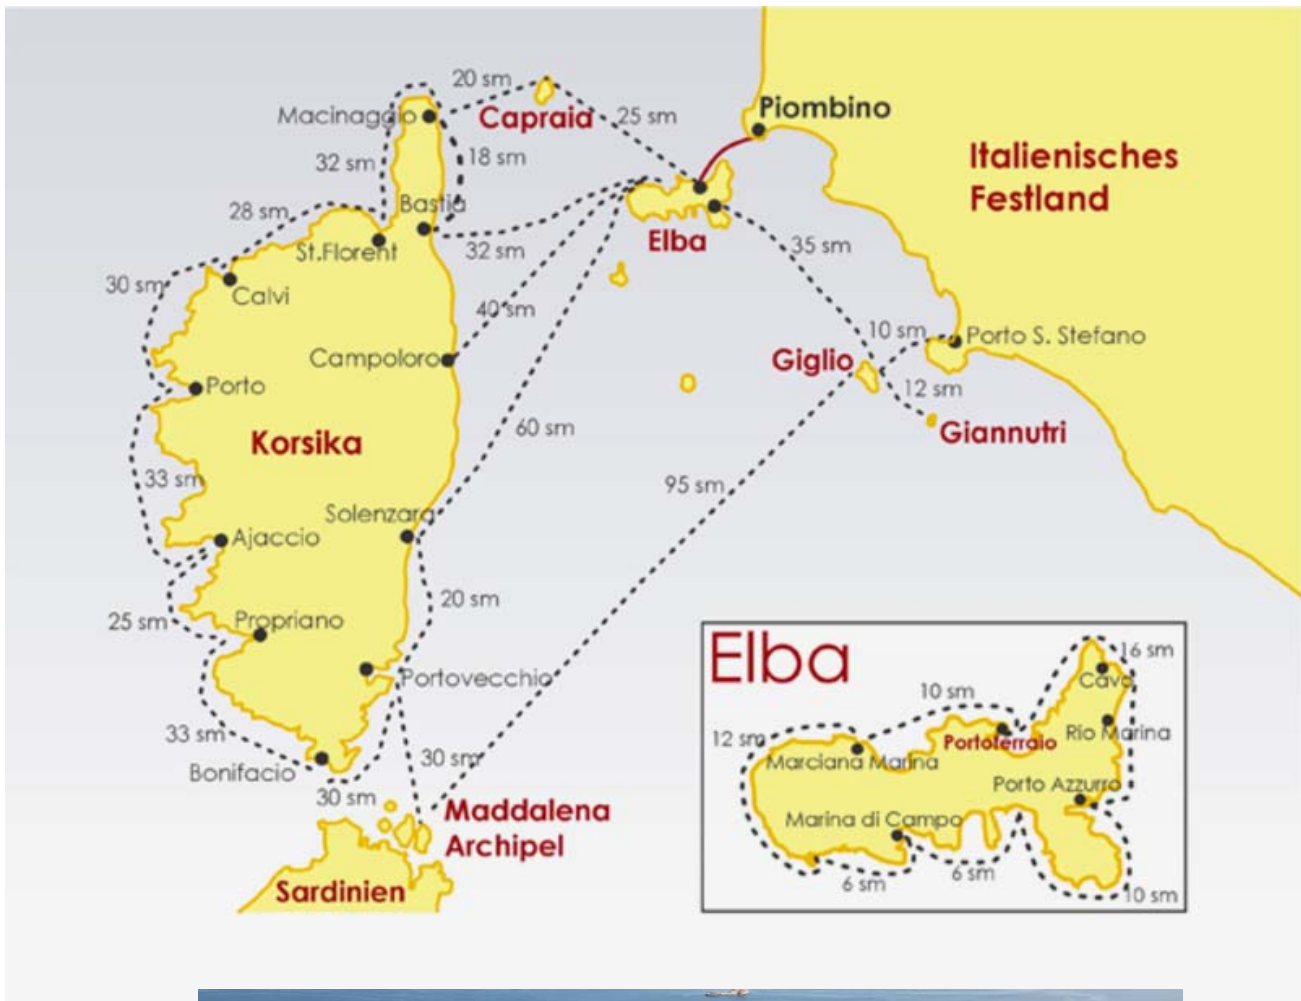

# Segelrevier Elba & toskanische Küste & Korsika

Portoferraio

[www.syg.de](http://www.syg.de)

YACHTCHARTER - SEGELTÖRNS - REISEBÜRO - FLÜGE - FLUGCHARTER

Sun Yachting Germany waldenserstr.7 10 551 berlin tel. 030 – 395 70 96 fax 030 – 396 44 34 info@syg.de

**SUN YACHTING GERMANY**